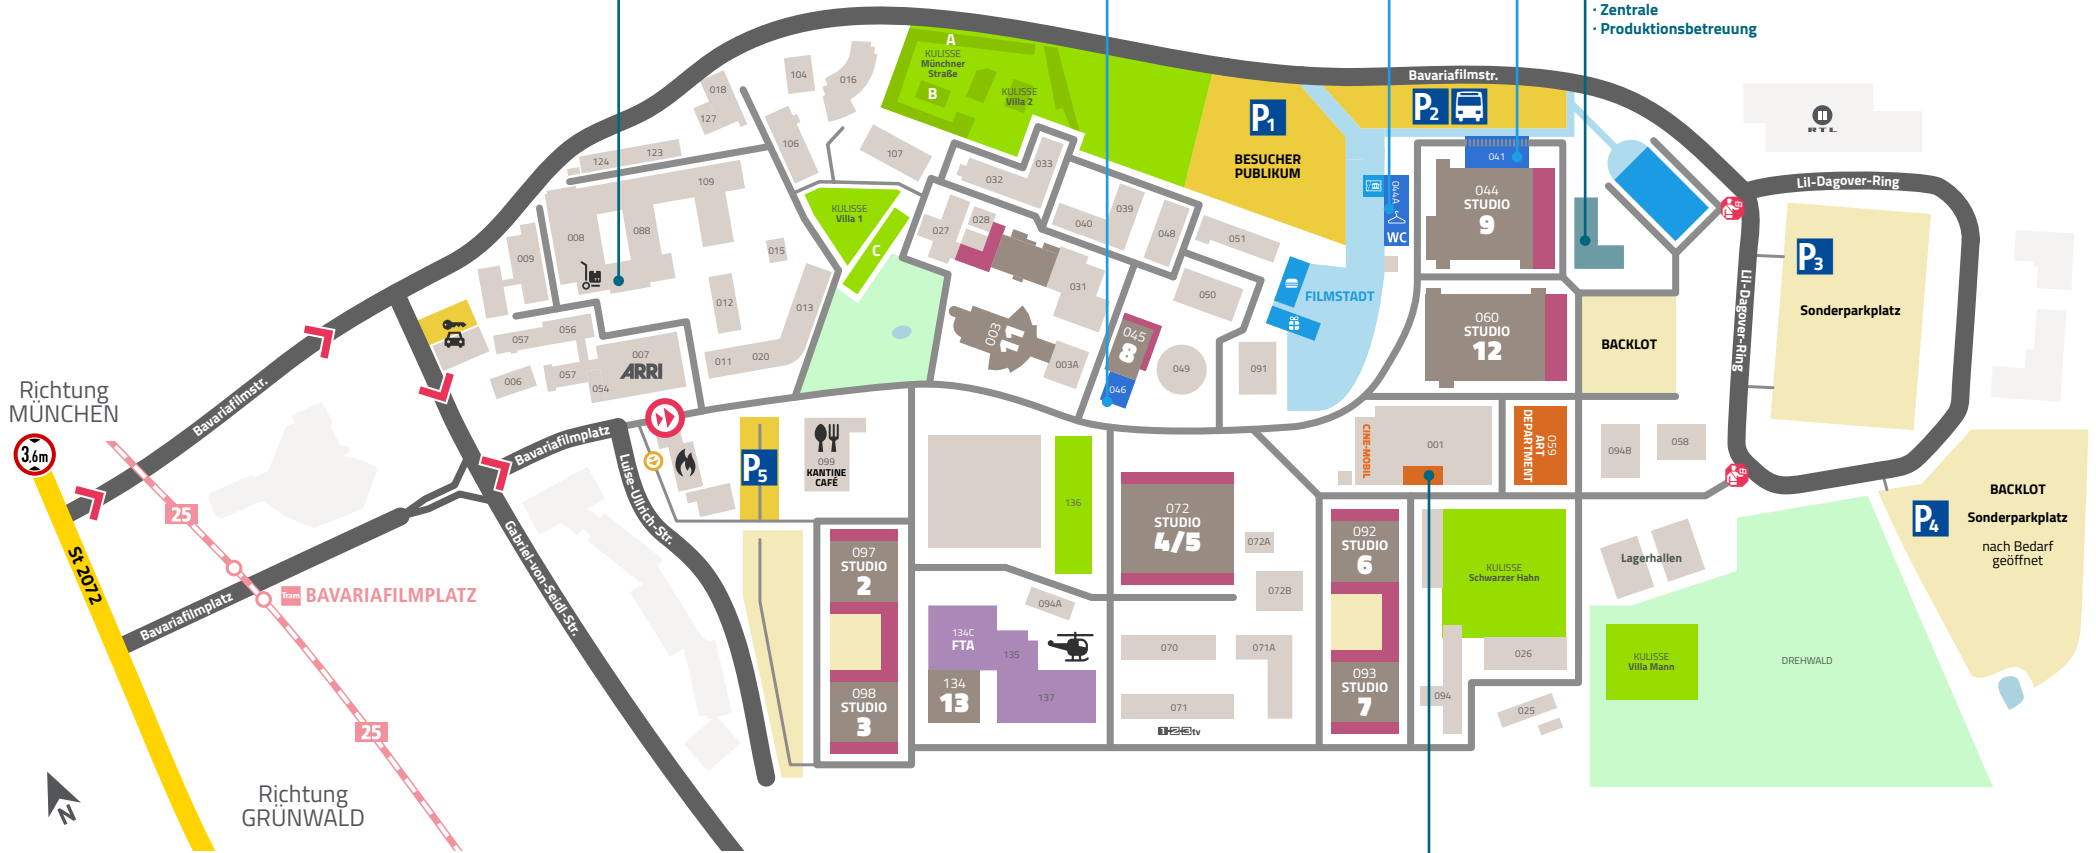

Bavaria Studios & Production Services GmbH
 Bavariafilmplatz 7
 82031 Geiselgasteig

WARENANNAHME
 POSTSTELLE

A Haus Höppner
 B Haus Kreitmeier
 C U-Boot

HANKS

PUBLIKUMSFOYER

GLASFOYER

BAVARIA STUDIOS
 · Zentrale
 · Produktionsbetreuung

Richtung MÜNCHEN

Richtung GRÜNWALD

MITARBEITER/KUNDEN

-  Anfahrtsweg
-  Hauptzufahrt
NUR MIT ANMELDUNG
oder Zufahrtsberechtigung
-  Besucherparkplatz
OHNE ZUFAHRTSSCHEIN
-  Produktionsbüros

Art Department
 Office